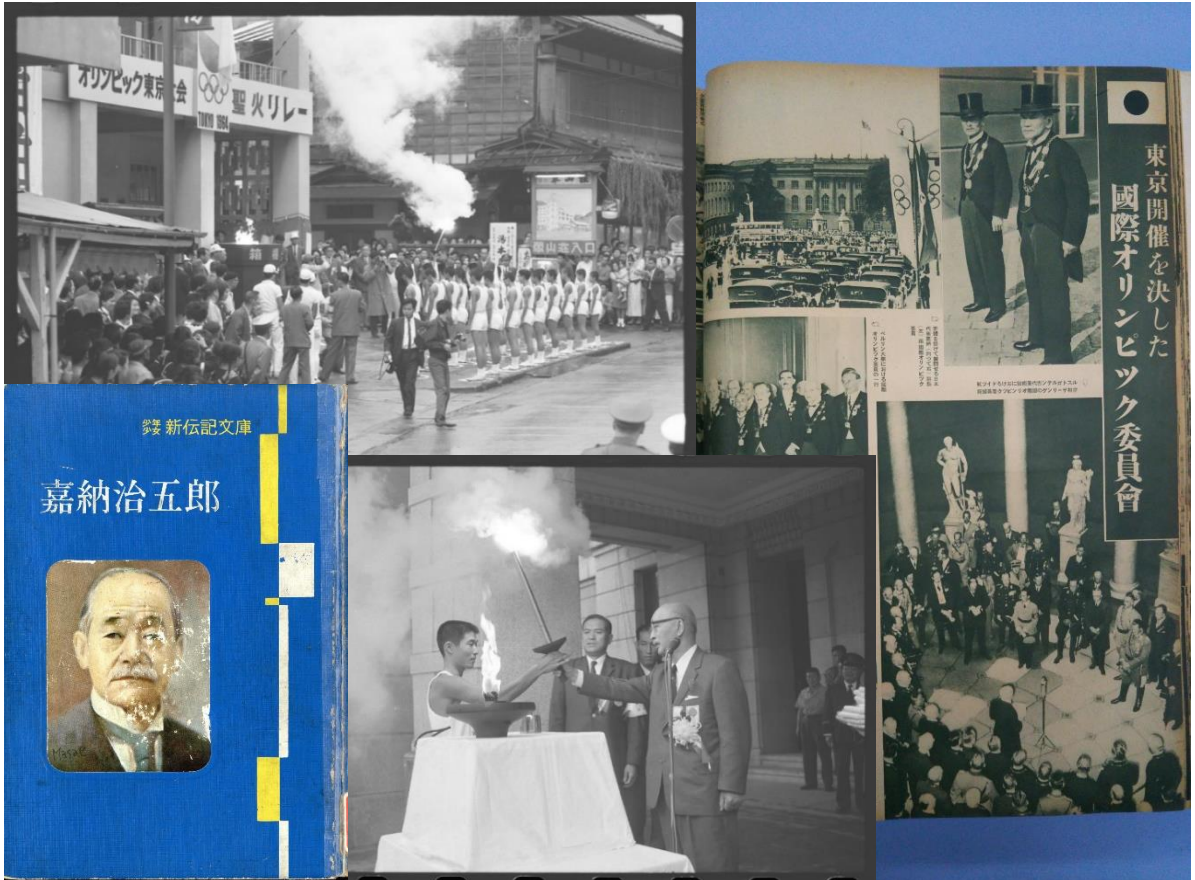

かながわとオリンピック

令和2年 **2月14日** (金) ~ **5月13日** (水)

神奈川県立図書館 本館1階展示コーナー

開館時間 平日9時~19時 (土・日・祝日は17時まで)

休館日 月曜日 (祝日除く)、毎月第2木曜日 (3/12、4/9)

お問合せ：神奈川県立図書館 地域情報課 TEL 045-263-5904

神奈川県立公文書館 資料課 TEL 045-364-4461

<https://www.klnet.pref.kanagawa.jp/yokohama/information/tenji200214.htm>

右の二次元コードから
県立図書館のホームページにアクセスできます